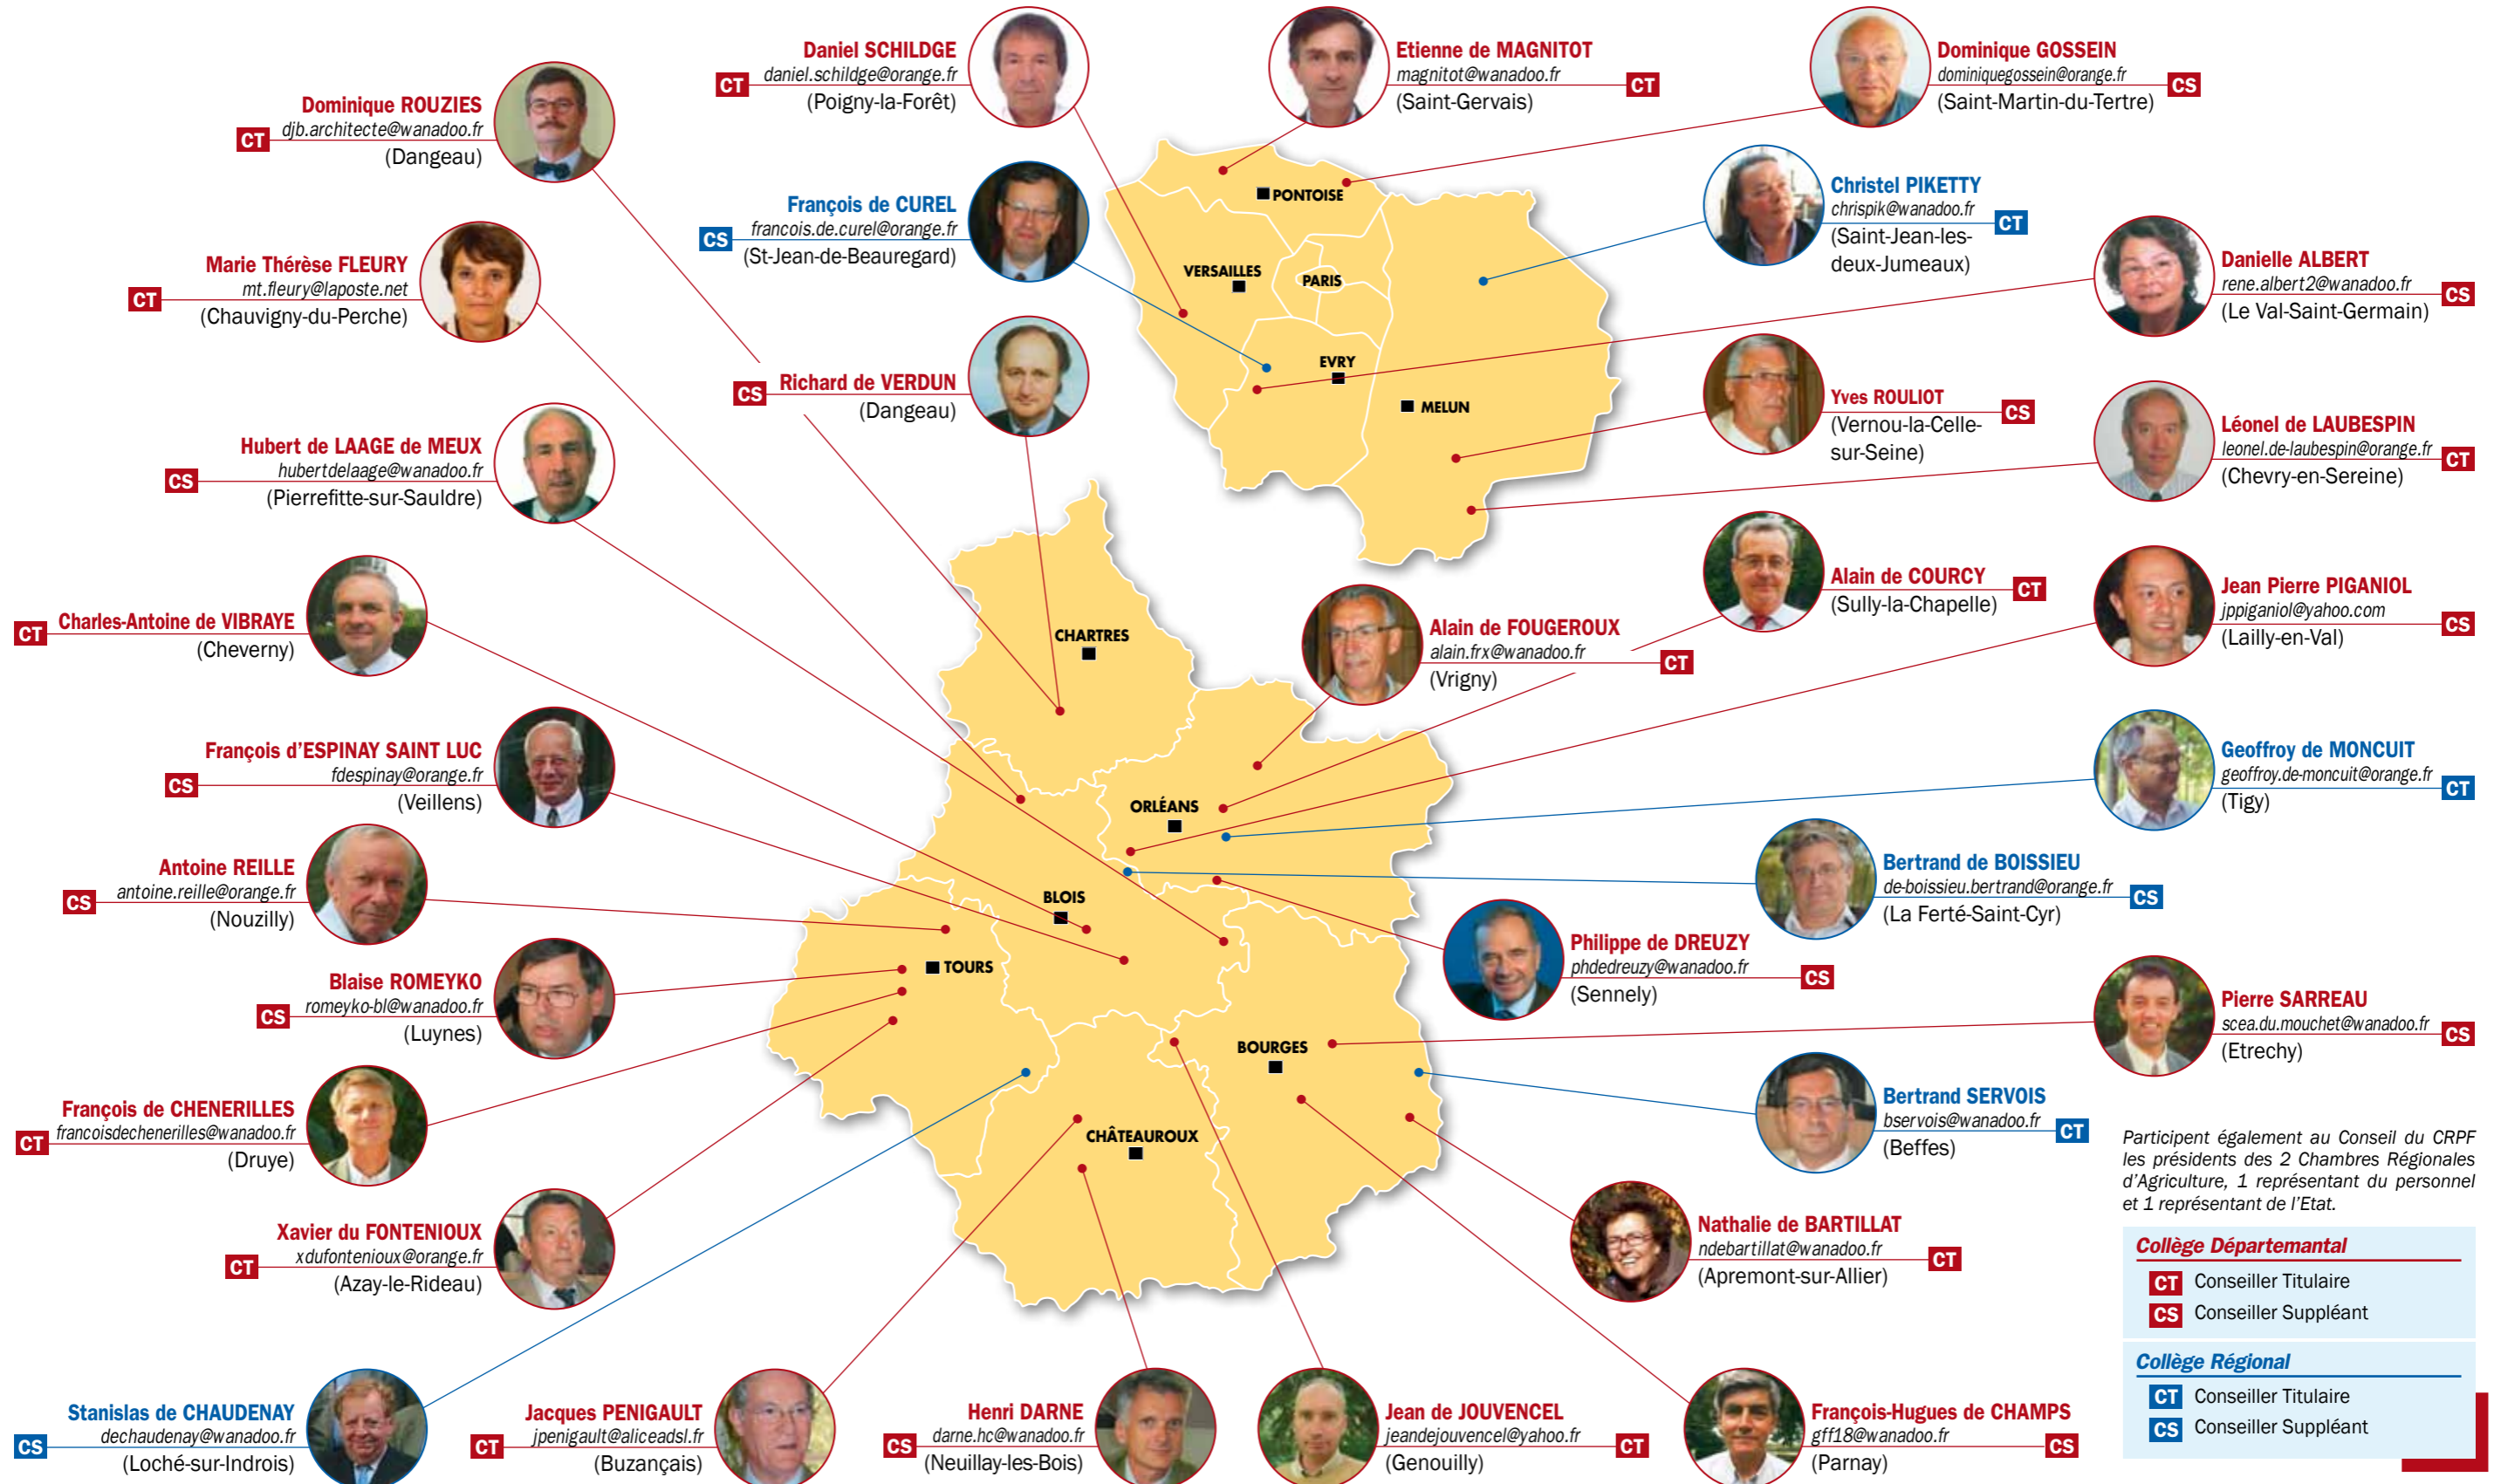

# Les propriétaires qui vous représentent au CRPF

Les propriétaires forestiers ont élu **32 Conseillers** du CRPF cet été. Egalement propriétaires forestiers, ils vous représentent dans de nombreuses instances et statuent sur les documents de gestion durable, l'orientation des missions du CRPF et son implication dans divers dossiers.

Participent également au Conseil du CRPF les présidents des 2 Chambres Régionales d'Agriculture, 1 représentant du personnel et 1 représentant de l'Etat.

- Collège Départemental**
- CT Conseiller Titulaire
  - CS Conseiller Suppléant
- Collège Régional**
- CT Conseiller Titulaire
  - CS Conseiller Suppléant